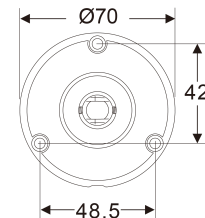

**Dimensions**

64(W) × 63(H) × 185(D) mm

**Diagram of mounting holes:(unit in mm)**